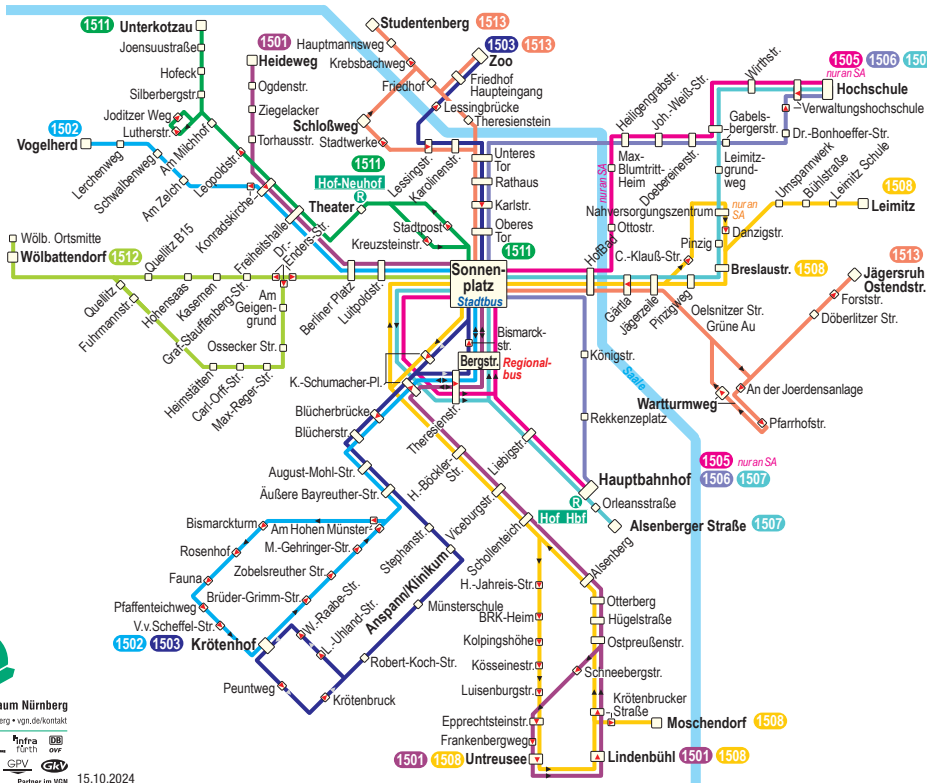

Liniennetz Stadtverkehr Hof

Samstag, Sonn- und Feiertage (Tag)

Gültig ab: 15.12.2024

1. **Umsteigehaltestellen:**
2. **Sonnenplatz Stadtbus:**
   Umstiege nur zwischen Stadtbuslinien
3. **Bergstr. Regionalbus:**
   Umstiege zwischen Regionalbuslinien sowie von/auf Stadtbuslinien auf/yon Regionalbuslinien
4. Hauptwege d. Linien am Tag Montag - Samstag an Werktagen
   - Nebenwege der Linien (z.B. morgens, abends, im Schulverkehr)
   - Haltestelle
   - ◻ wird in eine Richtung bedient
   - Ⓡ Bahnhof Regionalzüge
   - nur an SA nur nur samstags bedient
   - nur an SO u. Ft. nur an Sonn- und Feiertagen von Linie bedient.
   - 1501 Heideweg - Lindenbühl
   - 1502 Vogelherd - Krötenhof
   - 1503 Zoo - Krötenhof
   - 1505 Hbf - Liebigstr. - Ottostr. - Hochschule (nur an SA)
   - 1506 Hauptbahnhof - Königstr. - Rathaus - Hochschule
   - 1507 Alsenberger Str. - Hbf. - Breslaustraße - Hochschule
   - 1508 Leimitz / Breslaustr. - Lindenbühl - Lindenbühl
   - 1511 Sonnenplatz - Unterkotzau
   - 1512 Wölbbattendf - Schonnenpl.
   - 1513 Jägersruh - Warturmweg - Schloßweg - Studentenberg

15.10.2024