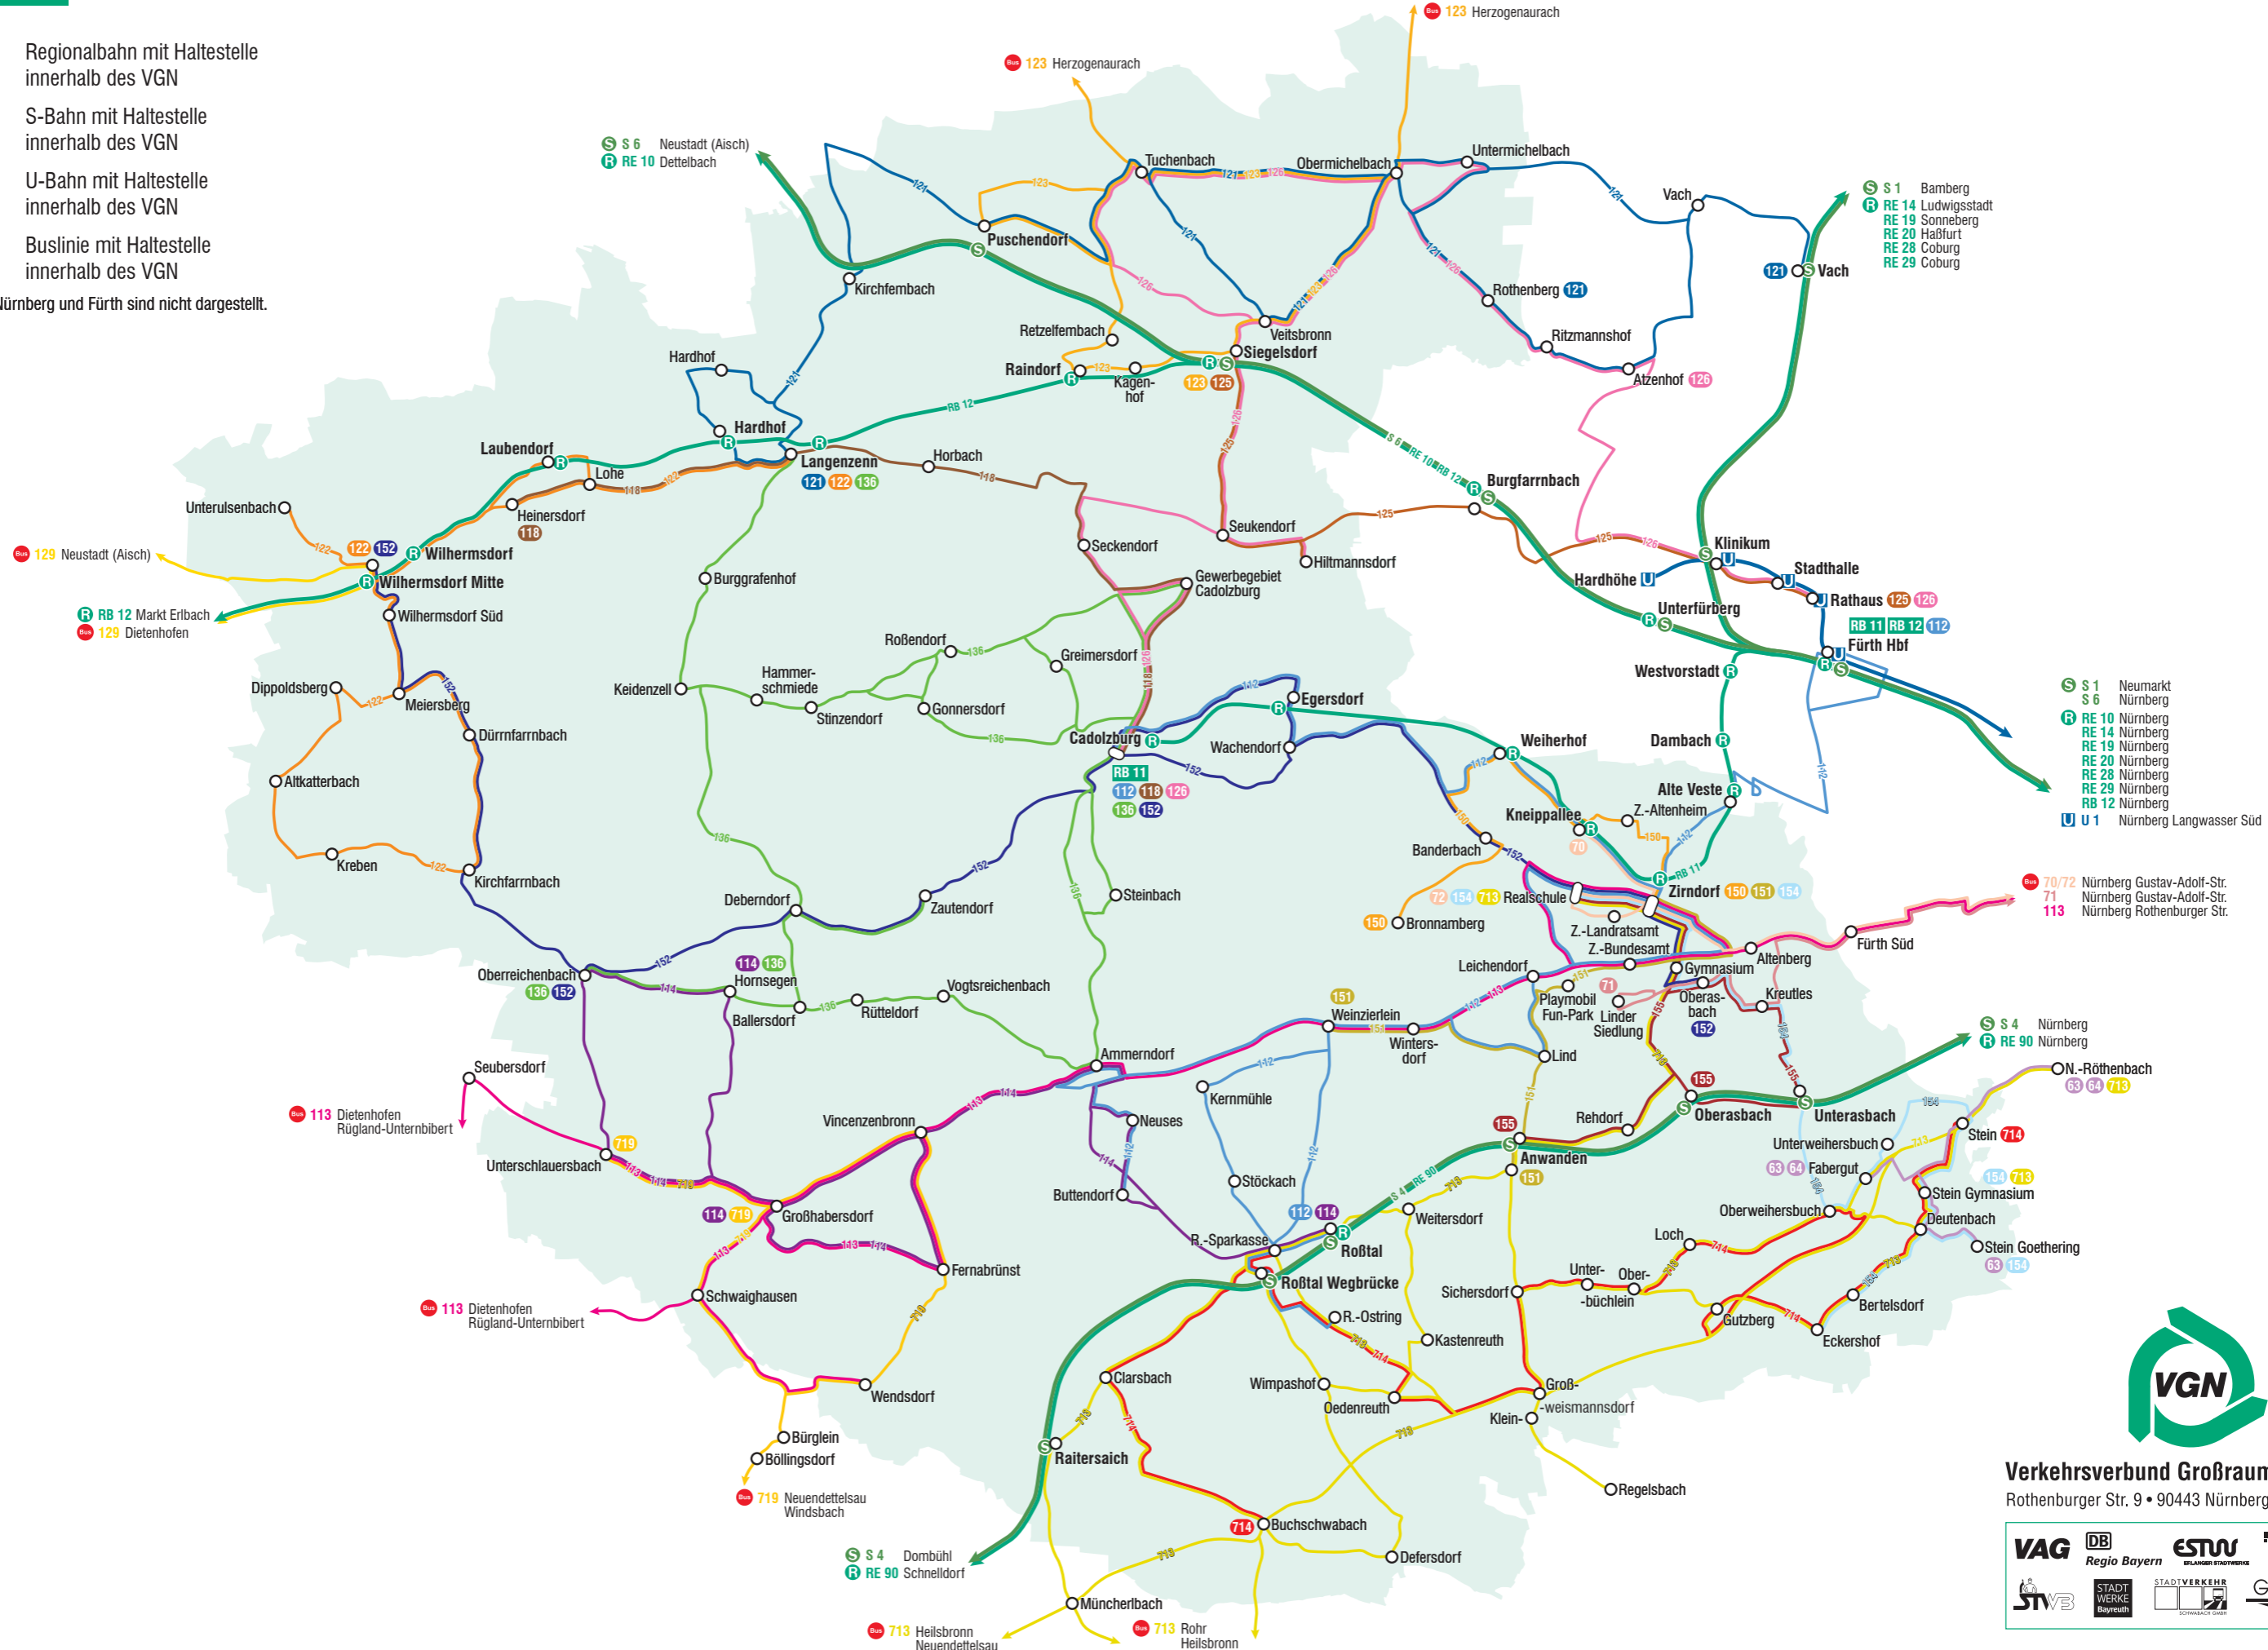

# Linienetz

## Landkreis Fürth

Gültig ab: 10.12.2023

- RB 12** **R** **RB 12** → Regionalbahn mit Haltestelle innerhalb des VGN
- S 1** **S** **S 1** → S-Bahn mit Haltestelle innerhalb des VGN
- U 1** **U** **U 1** → U-Bahn mit Haltestelle innerhalb des VGN
- 136** **136** → Buslinie mit Haltestelle innerhalb des VGN

Linien des Stadtverkehrs Nürnberg und Fürth sind nicht dargestellt.

- S 1** Neumarkt
- S 6** Nürnberg
- R RE 10** Nürnberg
- R RE 14** Nürnberg
- R RE 19** Nürnberg
- R RE 20** Nürnberg
- R RE 28** Nürnberg
- R RE 29** Nürnberg
- R RB 12** Nürnberg
- U U 1** Nürnberg Langwasser Süd

- 70/72** Nürnberg Gustav-Adolf-Str.
- 71** Nürnberg Gustav-Adolf-Str.
- 113** Nürnberg Rothenburger Str.

**Verkehrsverbund Großraum Nürnberg**  
 Rothenburger Str. 9 • 90443 Nürnberg • info@vgn.de

Partner im VGN