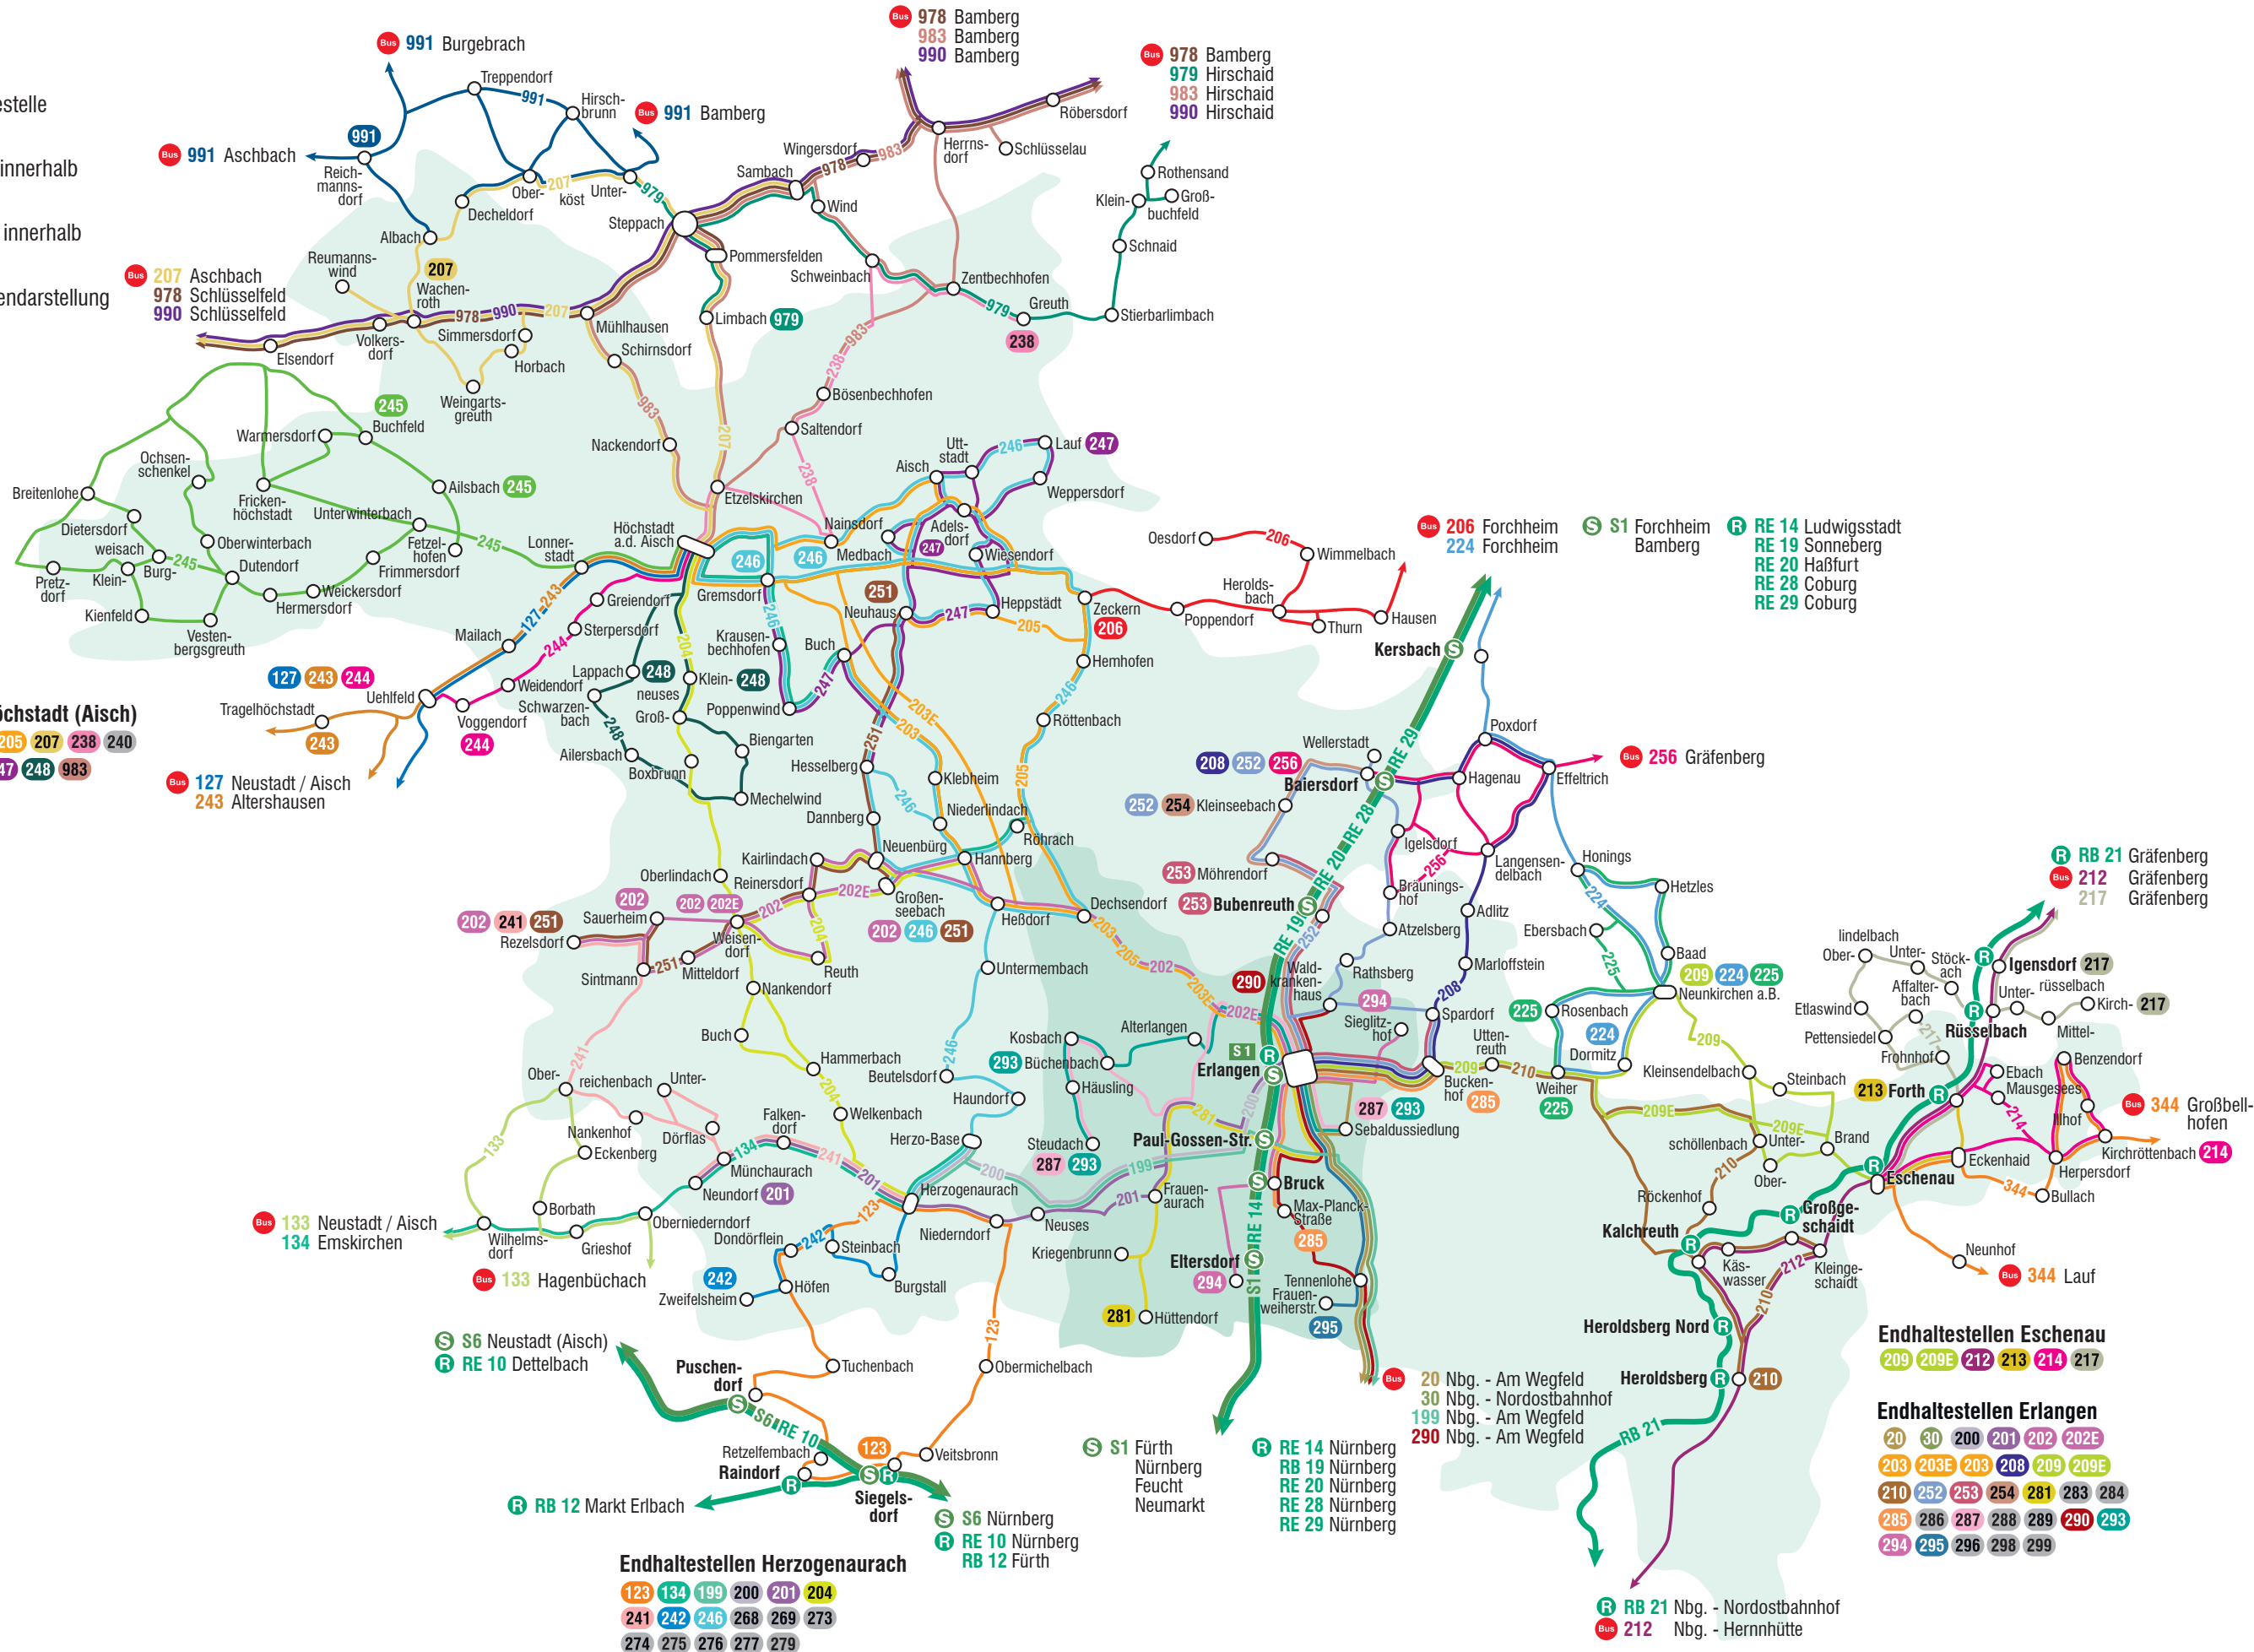

Gültig ab: 10.12.2023

RB 21 R-RB 21
Forth

S1 S-S1
Erlangen

206 0-206
Zeckern

261

Regionalbahn mit Haltestelle innerhalb des VGN

S-Bahn mit Haltestelle innerhalb des VGN

Buslinie mit Haltestelle innerhalb des VGN

Stadtverkehr ohne Liniendarstellung

Endhaltestellen Höchststadt (Aisch)

- 127 203 203E 204 205 207 238 240
- 243 244 245 246 247 248 983

- Bus 127 Neustadt / Aisch
- 243 Altershausen

- Bus 133 Neustadt / Aisch
- 134 Emskirchen

- S S6 Neustadt (Aisch)
- R RE 10 Dettelbach

Endhaltestellen Herzogenaurach

- 123 134 199 200 201 204
- 241 242 246 268 269 273
- 274 275 276 277 279

- S S6 Nürnberg
- R RE 10 Nürnberg
- RB 12 Fürth

- R RE 14 Nürnberg
- RB 19 Nürnberg
- RE 20 Nürnberg
- RE 28 Nürnberg
- RE 29 Nürnberg

- Bus 20 Nbg. - Am Wegfeld
- 30 Nbg. - Nordostbahnhof
- 199 Nbg. - Am Wegfeld
- 290 Nbg. - Am Wegfeld

- R RB 21 Nbg. - Nordostbahnhof
- Bus 212 Nbg. - Herrnhütte

Endhaltestellen Eschenau

- 209 209E 212 213 214 217